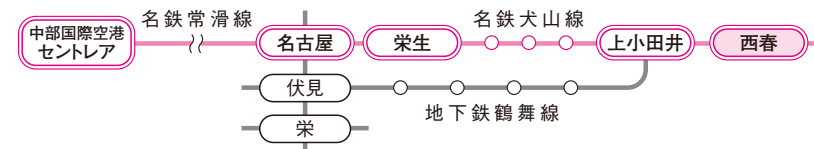

〒481-0004 愛知県北名古屋市鹿田 3450-2
TEL.0568-25-5055
<http://www.the-lhouse.jp/>