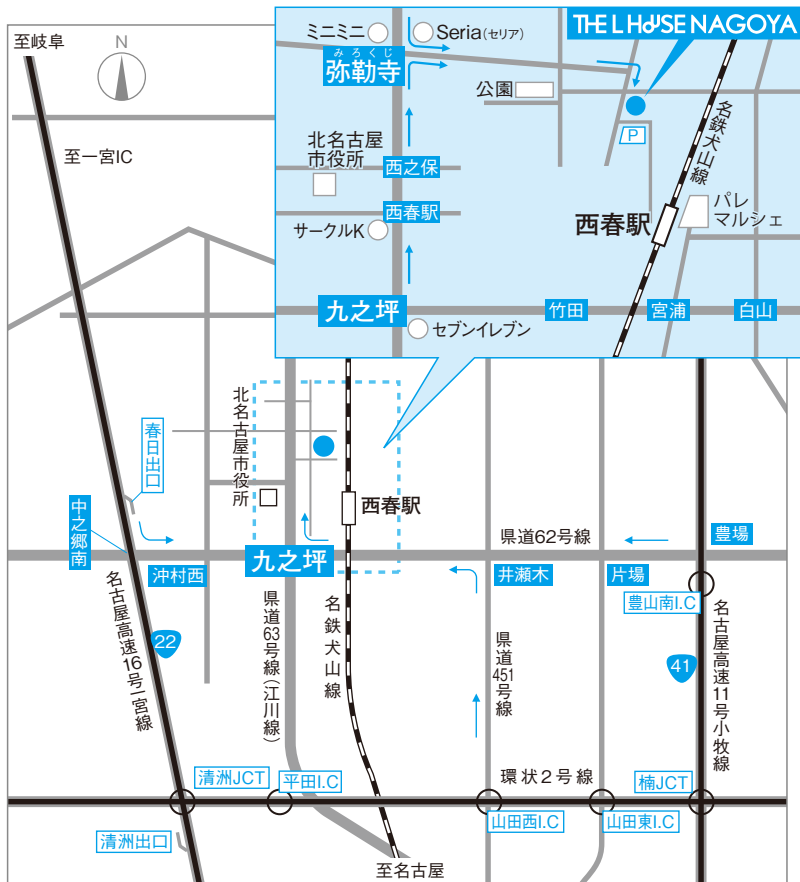

エルハウス・ナゴヤ THE LHOUSE NAGOYA ご案内

● お車でお越しのお客様 ●

※新しい会場の為、道路地図やナビゲーションには登録されていない場合がございますので、ご注意ください。
 ※無料駐車場を完備しております。満車の場合パレマルシェの駐車場をご案内します。(有料)
 ※当日は混雑が予想され、また飲酒等による事故防止の為にもできる限り公共交通機関をご利用下さい。
 (飲酒運転は法律で固く禁じられております)

- 【名古屋方面より】●名古屋高速11号小牧線、「豊山南」料金所から「豊場」交差点を左折、約10分。
 ●国道41号線、「豊場」交差点を左折、約10分。
 【岐阜方面より】●名古屋高速16号一宮線、「春日」料金所から「中之郷南」交差点を左折、約10分。
 ●名古屋高速11号小牧線、「豊山北」料金所から「豊場」交差点を右折、約10分。
 ●国道41号線、「豊場」交差点を右折、約10分。

西春駅からの詳細ご案内

● 公共交通機関のご案内 ●

- 名鉄犬山線ご利用の場合、「名古屋駅」より「西春駅」まで最速10分。
- 地下鉄ご利用の場合、鶴舞線「伏見駅」より「上小田井駅」経由「西春駅」まで約20分。
- ★「西春駅」より北へ徒歩約5分。

〒481-0004 愛知県北名古屋市鹿田 3450-2
 TEL.0568-25-5055
<http://www.the-lhouse.jp/>