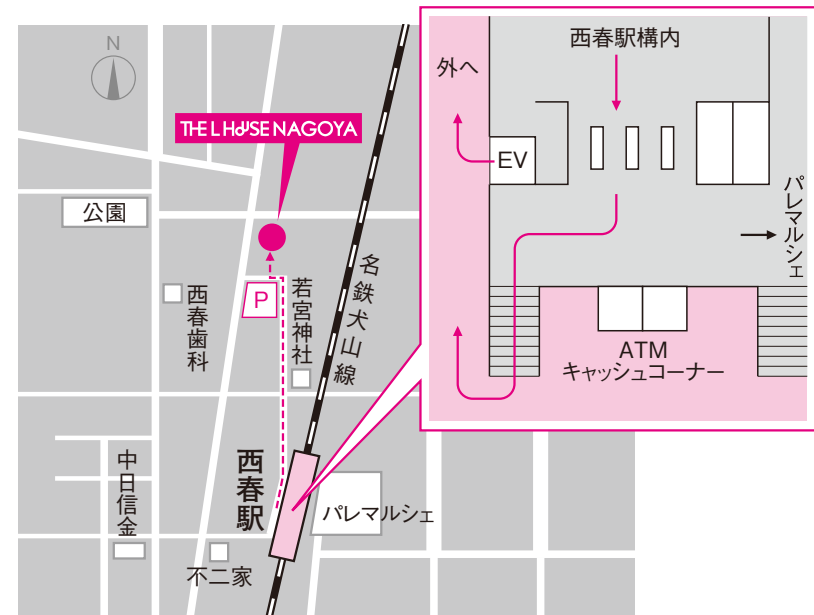

エルハウス・ナゴヤ THE LHOUSE NAGOYA ご案内

● お車でお越しのお客様 ●

※新しい会場の為、道路地図やナビゲーションには登録されていない場合がございますので、ご注意ください。
 ※無料駐車場を完備しております。満車の場合パレマルシェの駐車場をご案内します。(有料)
 ※当日は混雑が予想され、また飲酒等による事故防止の為にもできる限り公共交通機関をご利用下さい。
 (飲酒運転は法律で固く禁じられております)

- 【名古屋方面より】●名古屋高速11号小牧線、「豊山南」料金所から「豊場」交差点を左折、約10分。
 ●国道41号線、「豊場」交差点を左折、約10分。
 【岐阜方面より】●名古屋高速16号一宮線、「春日」料金所から「中之郷南」交差点を左折、約10分。
 ●名古屋高速11号小牧線、「豊山北」料金所から「豊場」交差点を右折、約10分。
 ●国道41号線、「豊場」交差点を右折、約10分。

西春駅からの詳細ご案内

● 公共交通機関のご案内 ●

- 名鉄犬山線ご利用の場合、「名古屋駅」より「西春駅」まで最速10分。
- 地下鉄ご利用の場合、鶴舞線「伏見駅」より「上小田井駅」経由「西春駅」まで約20分。
- ★「西春駅」より北へ徒歩約5分。

〒481-0004 愛知県北名古屋市鹿田 3450-2
 TEL.0568-25-5055
<http://www.the-lhouse.jp/>